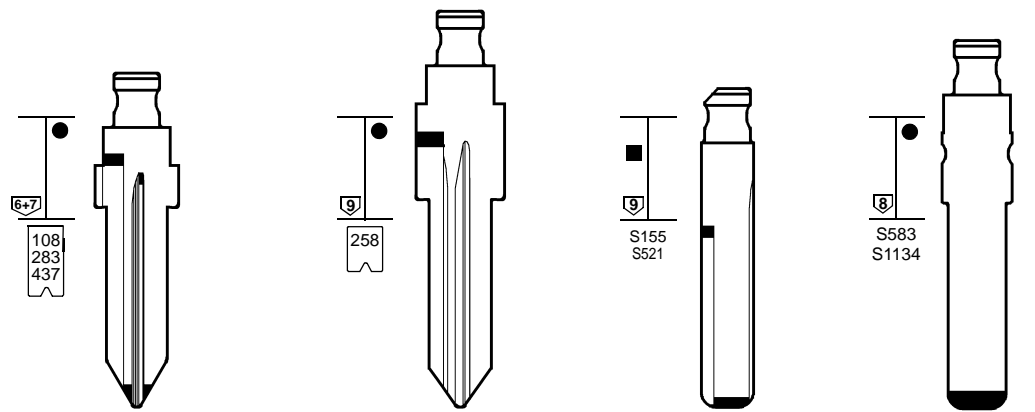

FOR:
PER:

TRW SIPEA

GT10FH

J 3001-6732
N 6001-7000
V 0001-3056
V 5001-8058
AB 6001-6891

GT15RFH

W 0001-9640

SIP16FH

. 1-17735
LA 1-17735

SIP22FH

DE 1-11210

GIOBERT

GIOBERT

11

FOR / PER

TRW-SIPEA (I)
GIOBERT

VACHETTE (F)
VALEO

VALEO (F)

- + HUF (7)
- + NEIMAN (9)
- + NISSAN (9)
- + VACHETTE (11)
- + YMOS (11)

WITTE (D)

- + HUF (8)

YAMAHA (J)

YMOS (D)

- + HUF (7)
- VALEO

ZADI (I)

FOR:
PER: